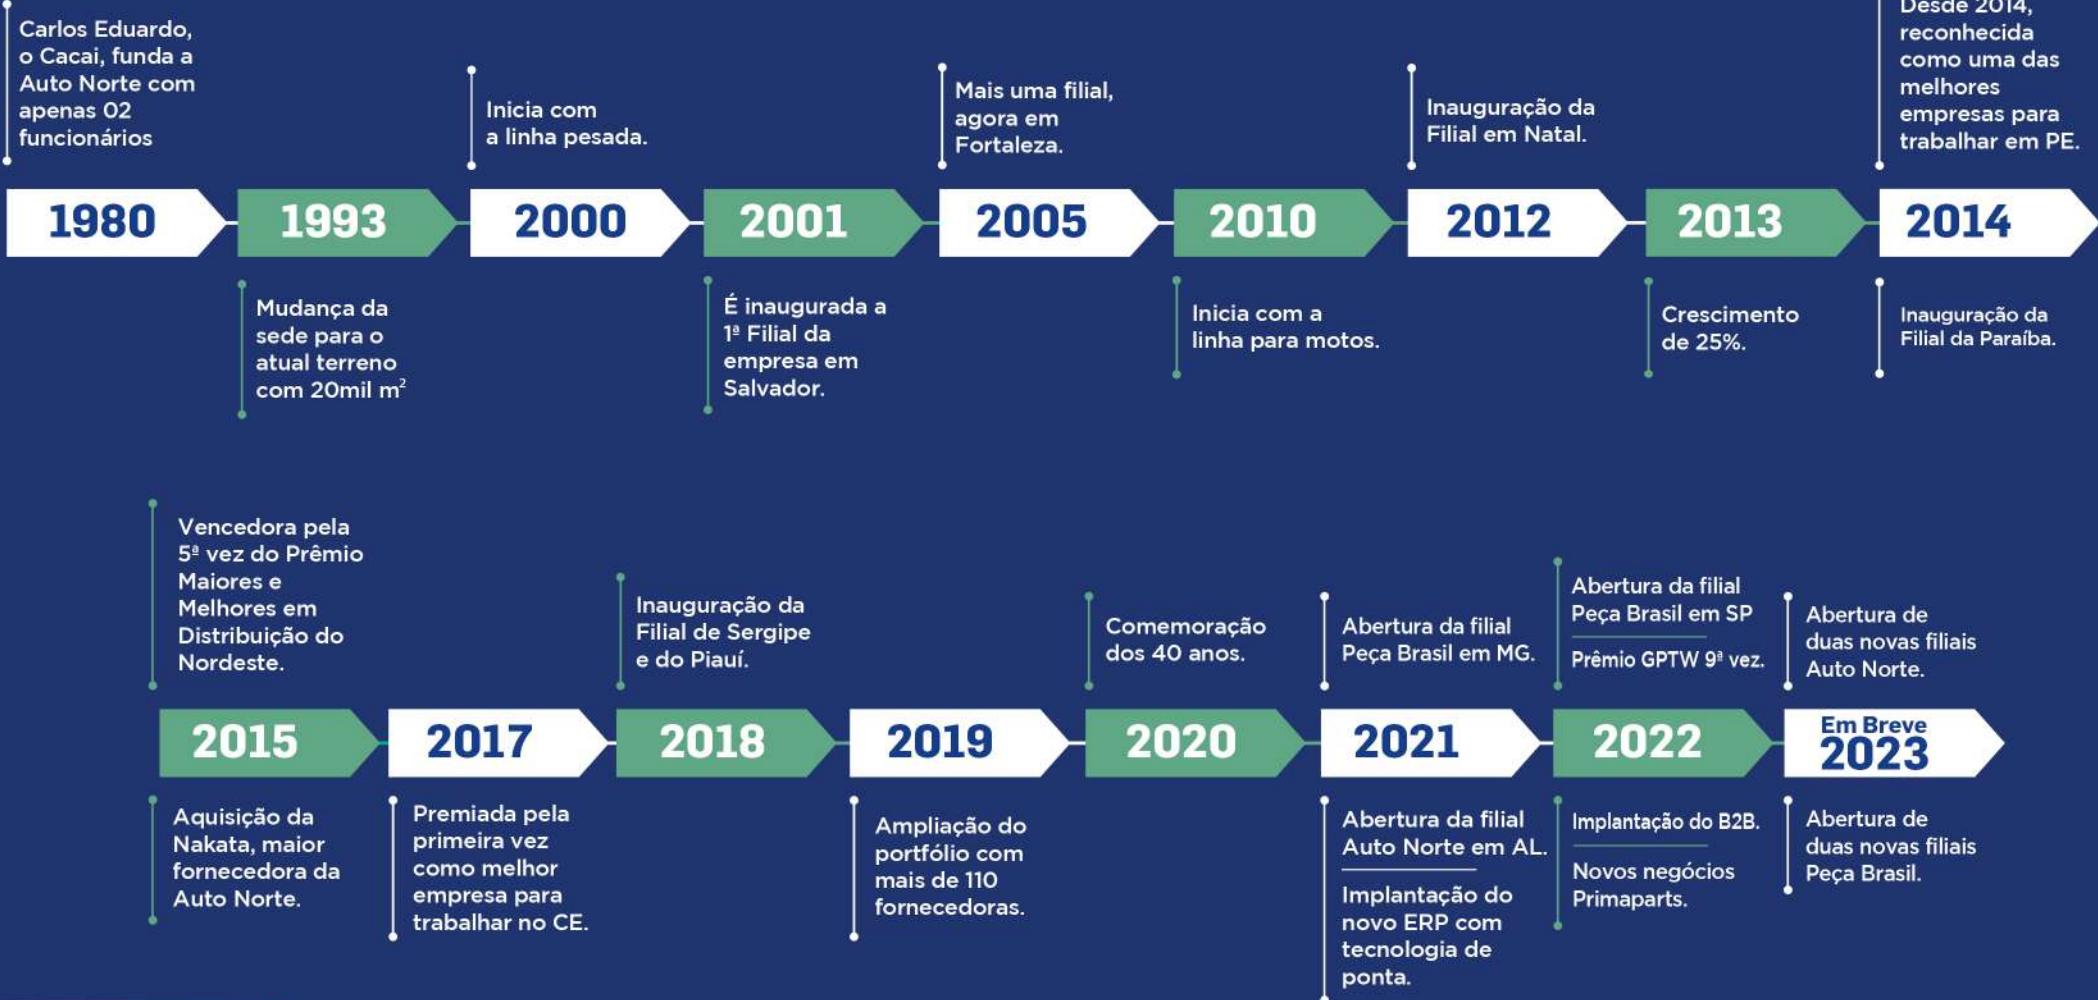

Na nossa fundação, contávamos apenas com dois funcionários, hoje, ao lado de Bruna Monteiro (Diretora Administrativa) e Gustavo Monteiro (Diretor Comercial) que estão conosco desde 2001, somos uma equipe de mais de **1.160 colaboradores** diretos e indiretos, **120 representantes comerciais** e uma cadeia com cerca de **180 fornecedores**.

Atendemos a todos os 9 estados do Nordeste, e acabamos de estabelecer em São Paulo a segunda filial da **Peça Brasil** no Sudeste, a primeira encontra-se na cidade de Belo Horizonte. Nosso objetivo é ampliar cada vez mais a nova marca do Grupo **Auto Norte**.

Visão:

Ser o distribuidor preferido dos clientes.

Valores:

Ética, Transparência e Profissionalismo.

Linha do Tempo

Organograma

Nossa Logística

Com uma área total de mais de **32.000 m²** de armazenamento e com mais de **60 mil itens**, a logística do grupo Auto Norte é composta por uma equipe especializada em gestão, armazenagem, estocagem e transporte, mantendo um quadro operacional com cerca de **560 colaboradores** treinados, com uma frota de **50 veículos**, **87 motos** e parceria com mais de **70 transportadoras** para melhor atender as necessidades do mercado.

Todo esse sucesso há mais de **42 anos** se dá ao nosso trabalho árduo e dedicado, buscando sempre ser o distribuidor preferido dos nossos clientes em todas as regiões que atuamos.

Tecnologia

A implantação do novo ERP integrado da TOTVS, nos trouxe um completo e robusto sistema de gestão atuante em todas as áreas da empresa, otimizando processos, priorizando controles e proporcionando segurança aos nossos dados.