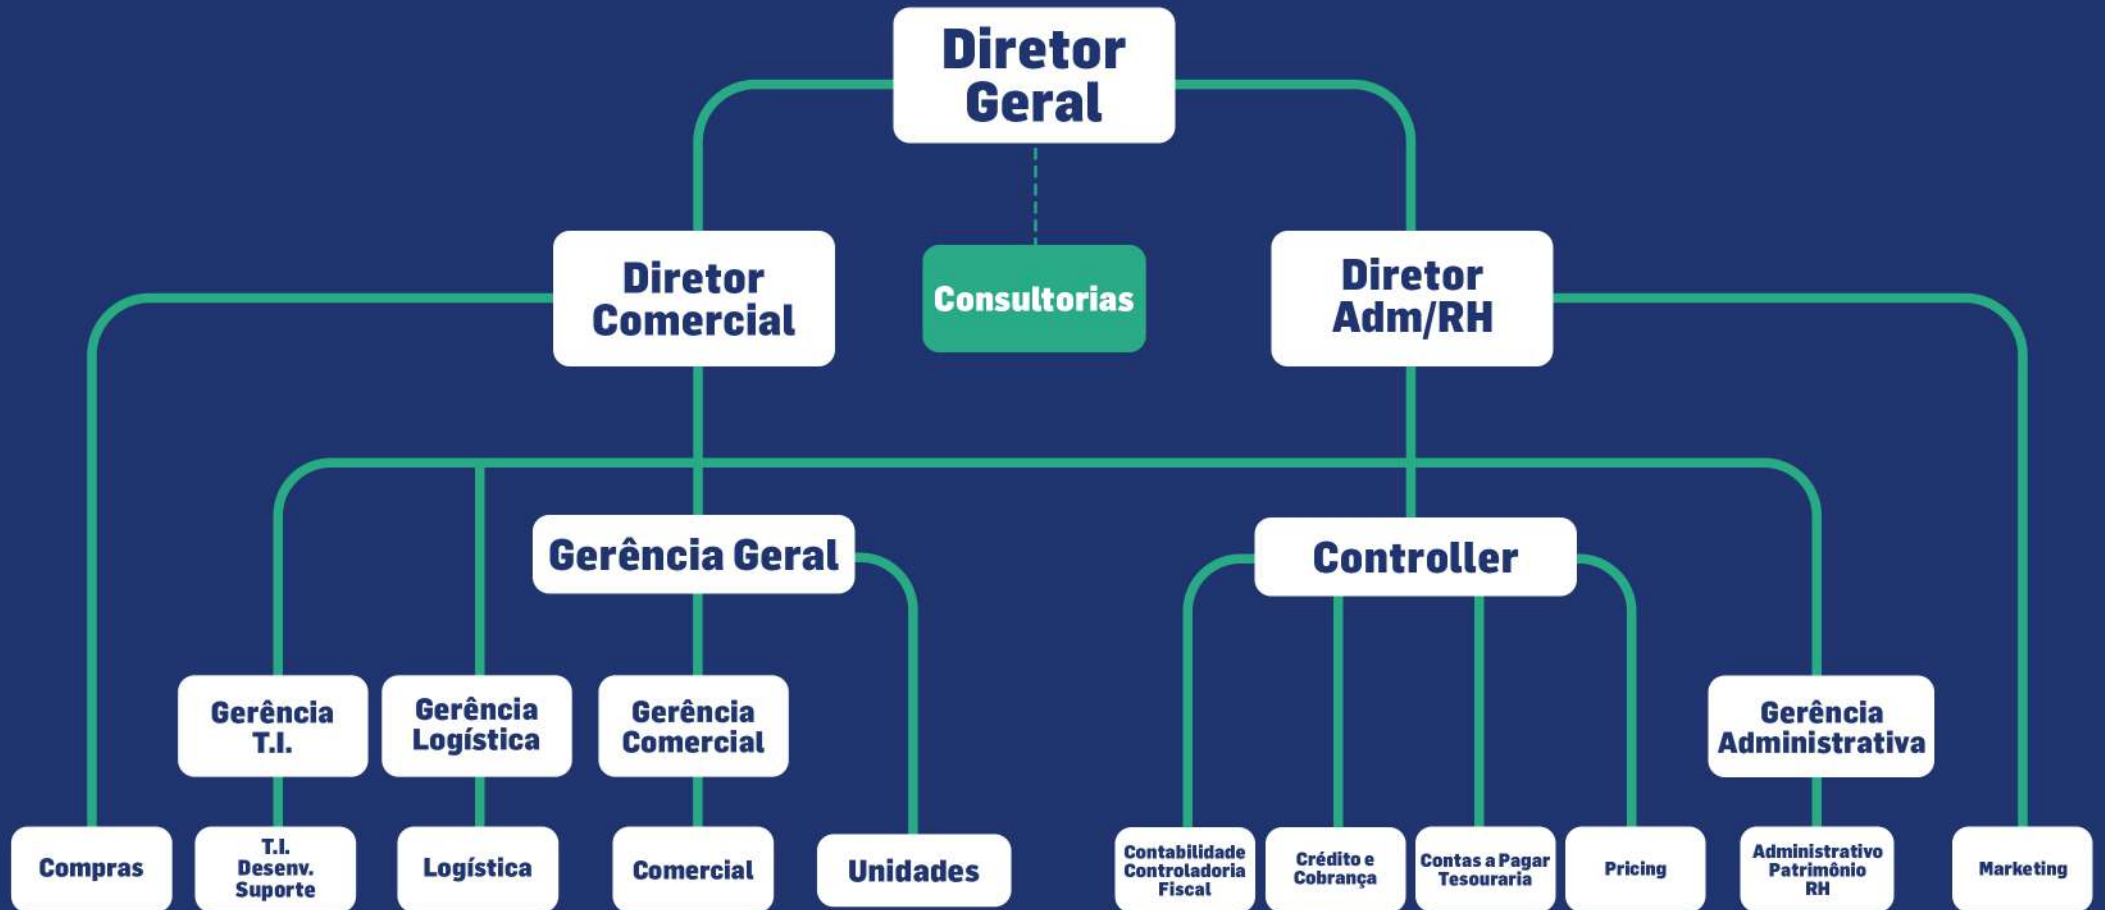

Nossos Pilares

Missão:

Ser o distribuidor preferido dos clientes, comercializando peças, componentes e soluções para o mercado de reposição de veículos automotores, atuando com ética, transparência e profissionalismo.

Visão:

Ser o distribuidor preferido dos clientes.

Valores:

Ética, Transparência e Profissionalismo.

Linha do Tempo

Organograma

Nossa Logística

Com uma área total de mais de **32.000 m²** de armazenamento e com mais de **60 mil itens**, a logística do grupo Auto Norte é composta por uma equipe especializada em gestão, armazenagem, estocagem e transporte, mantendo um quadro operacional com cerca de **560 colaboradores** treinados, com uma frota de **50 veículos**, **87 motos** e parceria com mais de **70 transportadoras** para melhor atender as necessidades do mercado.

Nosso Comercial

Composta por mais de **282 colaboradores**, a experiente equipe comercial está à disposição dos nossos clientes, atendendo a necessidade de todos os estados do **Nordeste** e parte do **Norte** do país, chegando no **Sudeste** com a **Peça Brasil**.

Todo esse sucesso há mais de **42 anos** se dá ao nosso trabalho árduo e dedicado, buscando sempre ser o distribuidor preferido dos nossos clientes em todas as regiões que atuamos.

Tecnologia

A implantação do novo ERP integrado da TOTVS, nos trouxe um completo e robusto sistema de gestão atuante em todas as áreas da empresa, otimizando processos, priorizando controles e proporcionando segurança aos nossos dados.